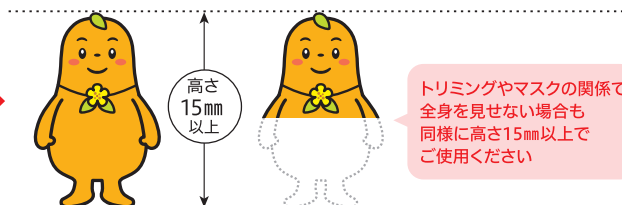

【単色(1C)の場合】

※K(スミ)または特色カラー

K(スミ)・単色(1C)指定

	本体 K(スミ)または特色1C=20%
	葉っぱ・ほっぺ K(スミ)または特色1C=50%
	目・鼻・口・ケイ線部分など K(スミ)または特色1C=100%

キャラクター「えびすちゃん」の色は原則、カラー(4C)または単色(1C)印刷での利用となります。
配置する周辺の印刷がカラーの場合は指定色をご利用ください。

使用上での禁止事項

「えびすちゃん」の顔やパーツ、ポーズ、タテ・ヨコの比率などを変形したり省略することはできません。

原則として「使用できるポーズ集」P2～P8の中から選んでご使用ください。

特定の企業や団体のアイテム等を「えびすちゃん」に持たせたり着用はできません。

「えびすちゃん」のコレクトアイテムでもある帽子をp12の「追加使用可能な帽子」よりご使用ください。

「えびすちゃん」のタテ・ヨコの比率が
変形しているなど

「えびすちゃん」のパーツが無かったり、
ポーズ集にはない変形が加えてあるなど

目の中の光やほっぺが無い 髪、マユゲ、口、ポーズが変えてある

「えびすちゃん」は特定の企業や団体の
ものを身につける事ができません
「例外衣装集」の中からお選びください

■印刷可能な最小サイズについて

カラー、単色のいずれも、
「えびすちゃん」の全身の
高さ15mm以上で
ご使用ください

トリミングやマスクの関係で
全身を見せない場合も
同様に高さ15mm以上で
ご使用ください

【参考】
実際の最小サイズ(高さ15mm)

トリミングでの使用について

用途に応じて「えびすちゃん」にトリミングをかけて使用することができます。

ただし、顔が隠れすぎて表情がわからない、ポーズの意図が不明と感じる等のトリミングは不可です(下記参照)。

良い例

悪い例

表情がわからない

差し示す方の手先が隠れている

「頭の葉っぱ」が切れている
「ペンダント」部分の形状がわかりにくい