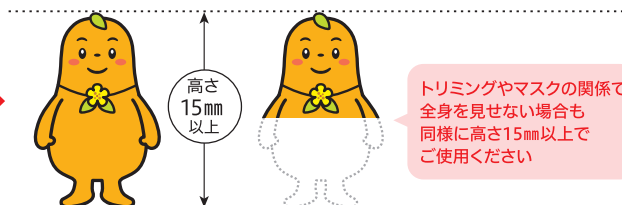

【単色(1C)の場合】

※K(スミ)または特色カラー

K(スミ)・単色(1C)指定

	本体 K(スミ)または特色1C=20%
	葉っぱ・ほっぺ K(スミ)または特色1C=50%
	目・鼻・口・ケイ線部分など K(スミ)または特色1C=100%

キャラクター「えびすちゃん」の色は原則、カラー(4C)または単色(1C)印刷での利用となります。  
配置する周辺の印刷がカラーの場合は指定色をご利用ください。

## 使用上での禁止事項

「えびすちゃん」の顔やパーツ、ポーズ、タテ・ヨコの比率などを変形したり省略することはできません。  
原則として「使用できるポーズ集」P2～P8の中から選んでご使用ください。  
特定の企業や団体のアイテム等を「えびすちゃん」に持たせたり着用はできません。  
「えびすちゃん」のコレクトアイテムでもある帽子をp12の「追加使用可能な帽子」よりご使用ください。

「えびすちゃん」のタテ・ヨコの比率が  
変形しているなど

「えびすちゃん」のパーツが無かったり、  
ポーズ集にはない変形が加えてあるなど

目の中の光やほっぺが無い 髪、マユゲ、口、ポーズが変えてある

「えびすちゃん」は特定の企業や団体の  
ものを身につける事ができません  
「例外衣装集」の中からお選びください

## ■印刷可能な最小サイズについて

カラー、単色のいずれも、  
「えびすちゃん」の全身の  
高さ15mm以上で  
ご使用ください

【参考】  
実際の最小サイズ(高さ15mm)